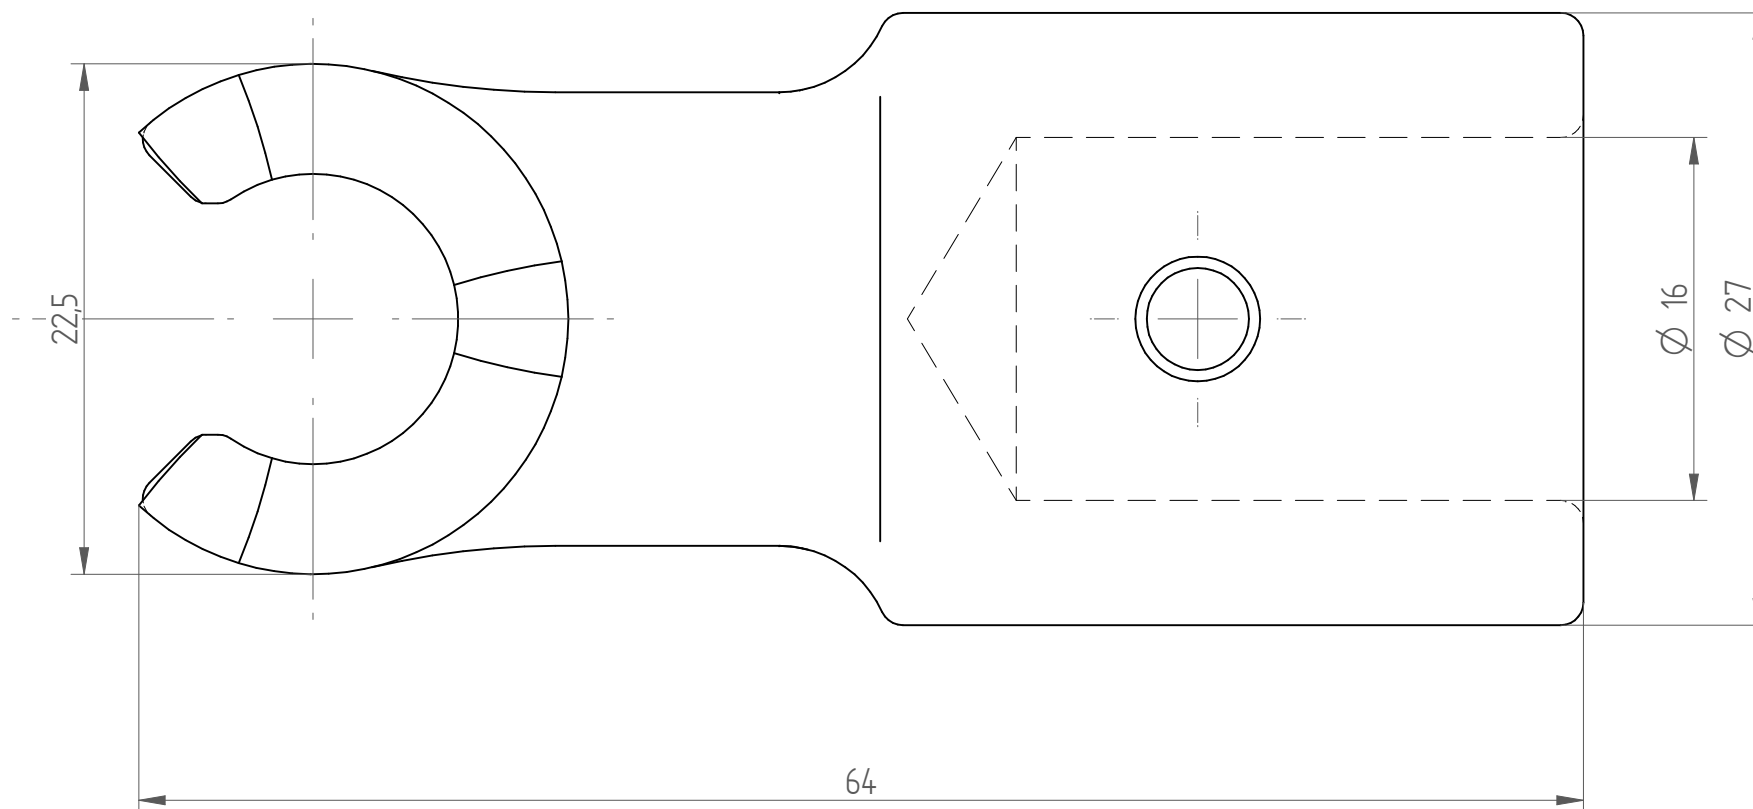

Swiss
Precision
Tools

REGO-FIX®

REGO-FIX AG
Obermattweg 60
4456 Tenniken / Switzerland

Phone +41 61 976 14 66
Fax +41 61 976 14 14
www.rego-fix.com

This is a non-controlled copy. All information given herein is subject to change without notice

The information given herein has been carefully checked and is believed to be correct. REGO-FIX, however, assumes no responsibility or liability for any errors, inaccuracies or omissions that may appear in this drawing

This document is subject to copyright laws. No part of this document may be reproduced or transmitted in any form or any means, electronic or mechanic, for any purpose, without the express written permission of REGO-FIX

Type : A-E16AX
Part No. : 715716000
Date : 08.01.2015
Scale : 3:1